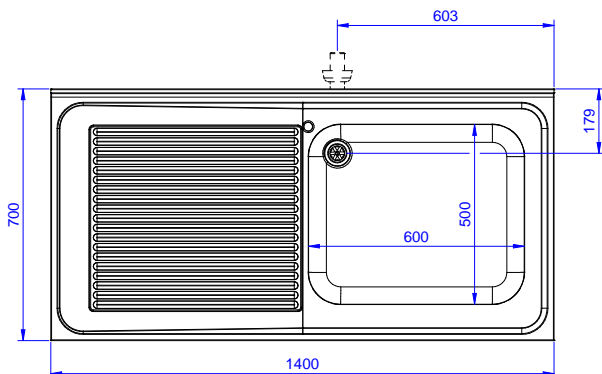

Descrizione

Articolo N° _____

Lavatoio in acciaio inox AISI 304 con piano di lavoro da 50 mm e spessore 10/10. Insonorizzato con piega salvamani sui bordi e dotato di involucro perimetrale ed angoli saldati. Gambe quadre in acciaio inox AISI 304 (40x40 mm) con piedini regolabili in altezza. Alzatina paraspruzzi posteriore con raggiatura 10 mm, altezza 100 mm e spessore 13 mm. Una vasca da 600x500xh320 mm dotata di tubo troppopieno e piletta di scarico da 2". Gocciolatoio stampato posizionato sulla parte sinistra.

Fronte

Lato

D = Scarico acqua

Alto

Informazioni chiave

Dimensioni esterne,
 larghezza:

132807 (LG1416SXPN) 1400 mm

Dimensioni esterne,
 profondità:

700 mm

Dimensioni esterne, altezza:

1000 mm

Dimensione alzatina, altezza:

100 mm

Dimensione alzatina,
 profondità:

13 mm

Dimensione alzatina, raggio:

R=10

Numero di vasche:

1

Dimensione vasca:

600x500xH320

Spessore piano di lavoro:

50 mm

Peso netto: